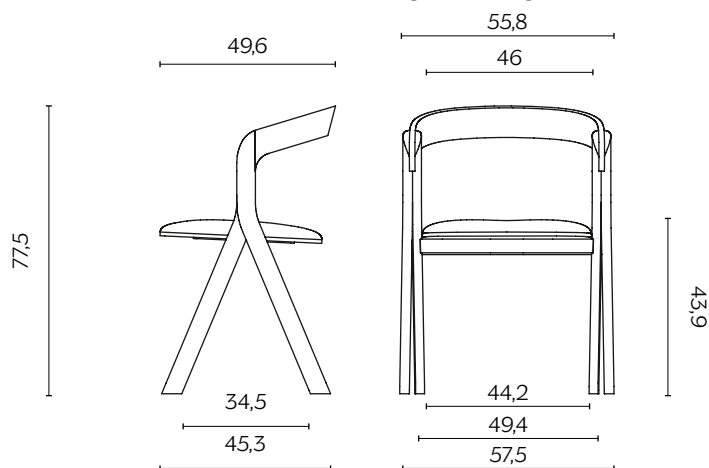

DIVERGE

by Skrivo

Diverge è la nostra proposta di sedia a compasso, dal tono contenuto e senza sbavature. Impara dall'architettura il rispetto per ogni dettaglio, trovando nella perfezione della struttura la propria identità. Diverge raggiunge così un linguaggio distinto e maturo che la porta ad essere applicata in contesti diversi, dal ristorante alla casa, definendo chiaramente il nostro studio nella sedia in legno.

DIMENSIONI | DIMENSIONS

lunghezza | width: 55,8 cm
larghezza | depth: 49,6 cm
altezza | height: 77,5 cm
altezza del sedile | seat height: 43,9 cm
impilabilità | stackability: sì (X3) | yes (X3)

FINITURE STRUTTURA | STRUCTURE FINISHES